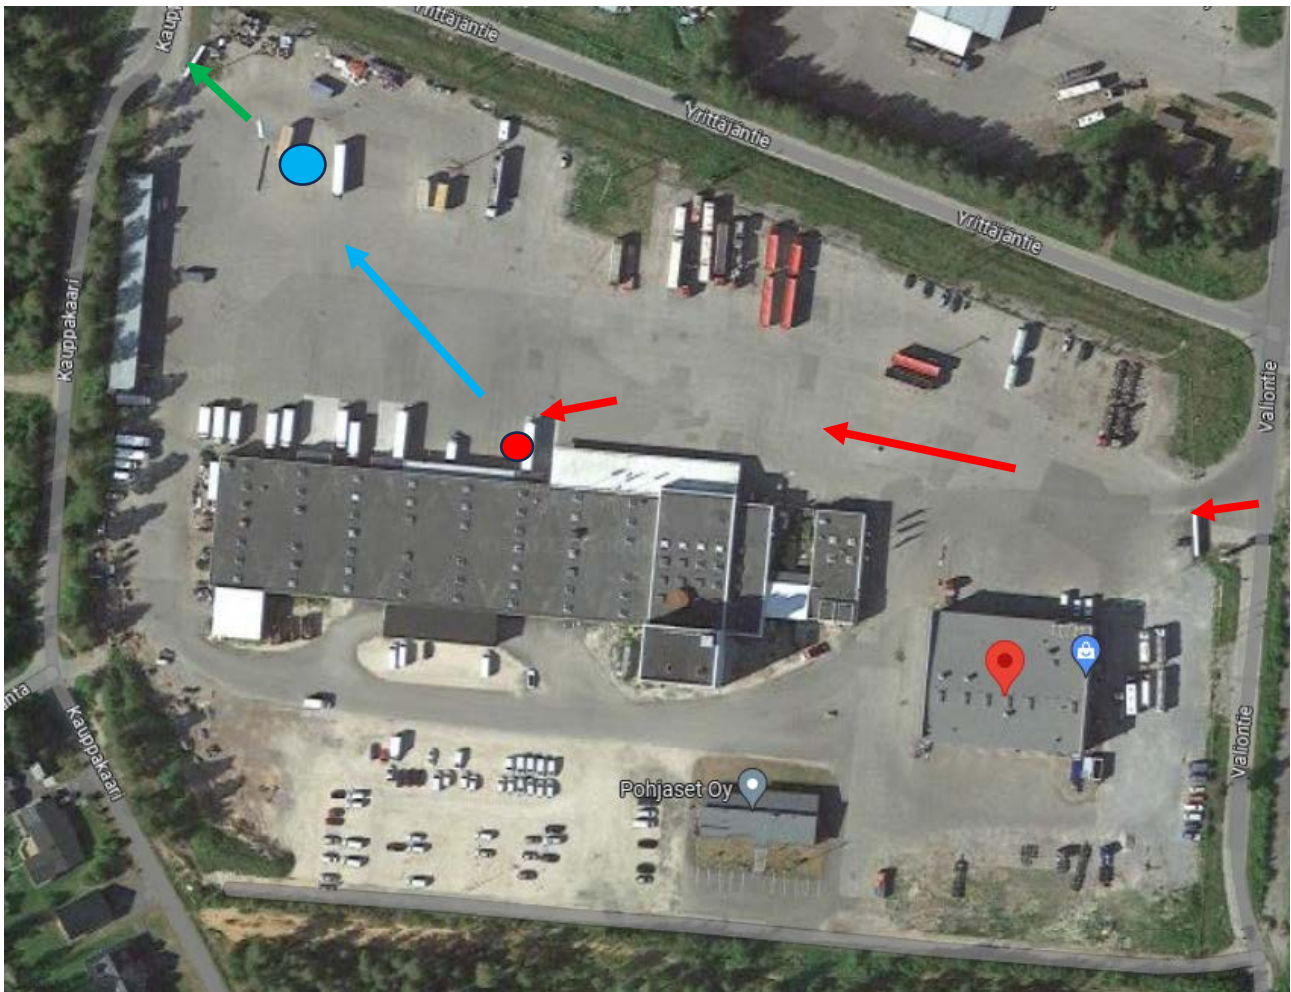

Posti Kemin terminaali

Valionkatu 8, Kemi (08:00-17:00)

- kuljetus.kemi@posti.com

- 1.) Täytä palautuslomake www.kelapalautus.fi. Posti saa tiedon palautuvista keloista.
- 2.) Ilmoittaudu ajoitomisessa (5-7 laitureiden välistä). ●
- 3.) Kuorma puretaan pihalle. ●
- 4.) Alueelta poistuminen. →

Noudata erityistä varovaisuutta liikkuessasi aidatulla alueella.

posti

ERS™
kela
palautus™